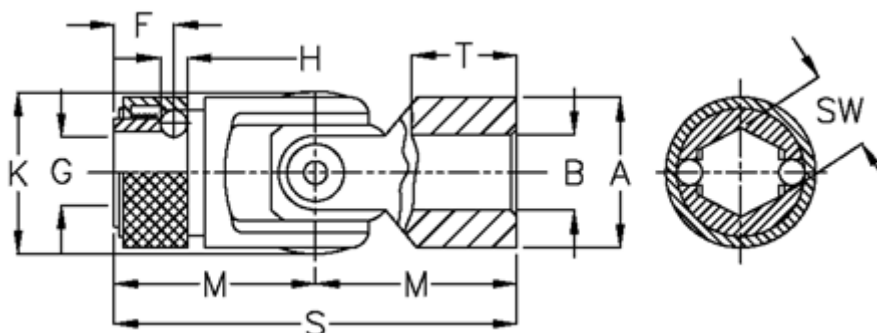

Varenummer: 07716426
Beskrivelse: Krydsled med glideleje og snaplås
0.716.426

Mål

A	= 16	s	= 52
B H7	= 8	sw	= 7.20
F	= 9.5	T	= 15
G	= 6.3		
H	= 3.50		
K	= 17.5		
M	= 26		
MD max. Nm	= 8		